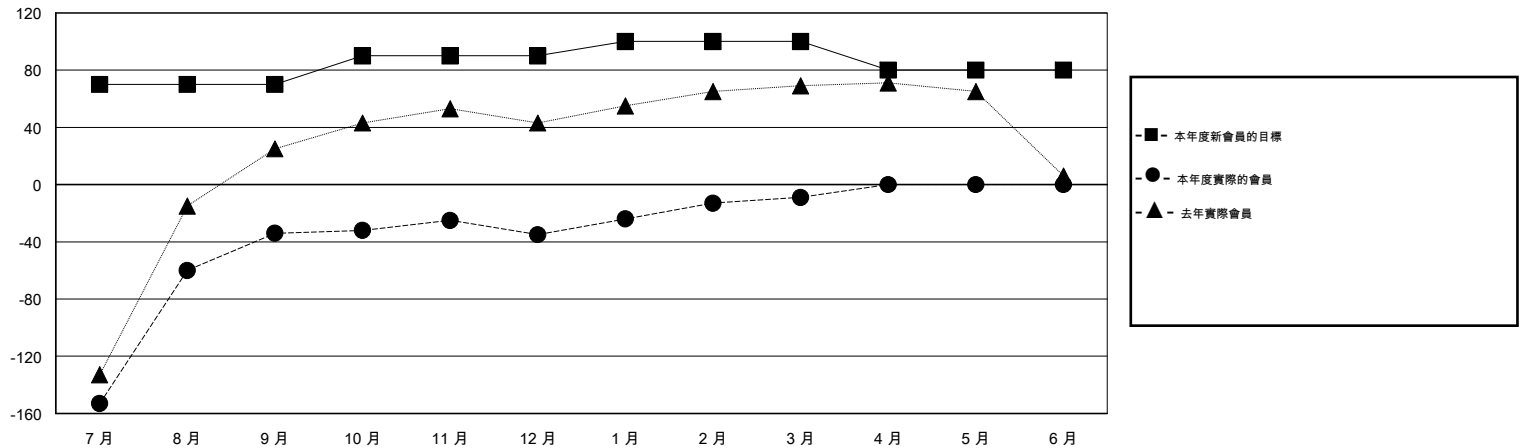

目標和實際會員累積

已取消的分會: 0	58 CLUBS OF 63 增添1位或以上的新會員	性別分佈
		男 1,522 (72.61%)
		女 574 (27.39%)
放棄的會員	點擊這裡取得健康評估資料	家庭單位會員 43
過世 7		戶長 21
分會已取消 0		非戶長 22
其他 321		
總計 328